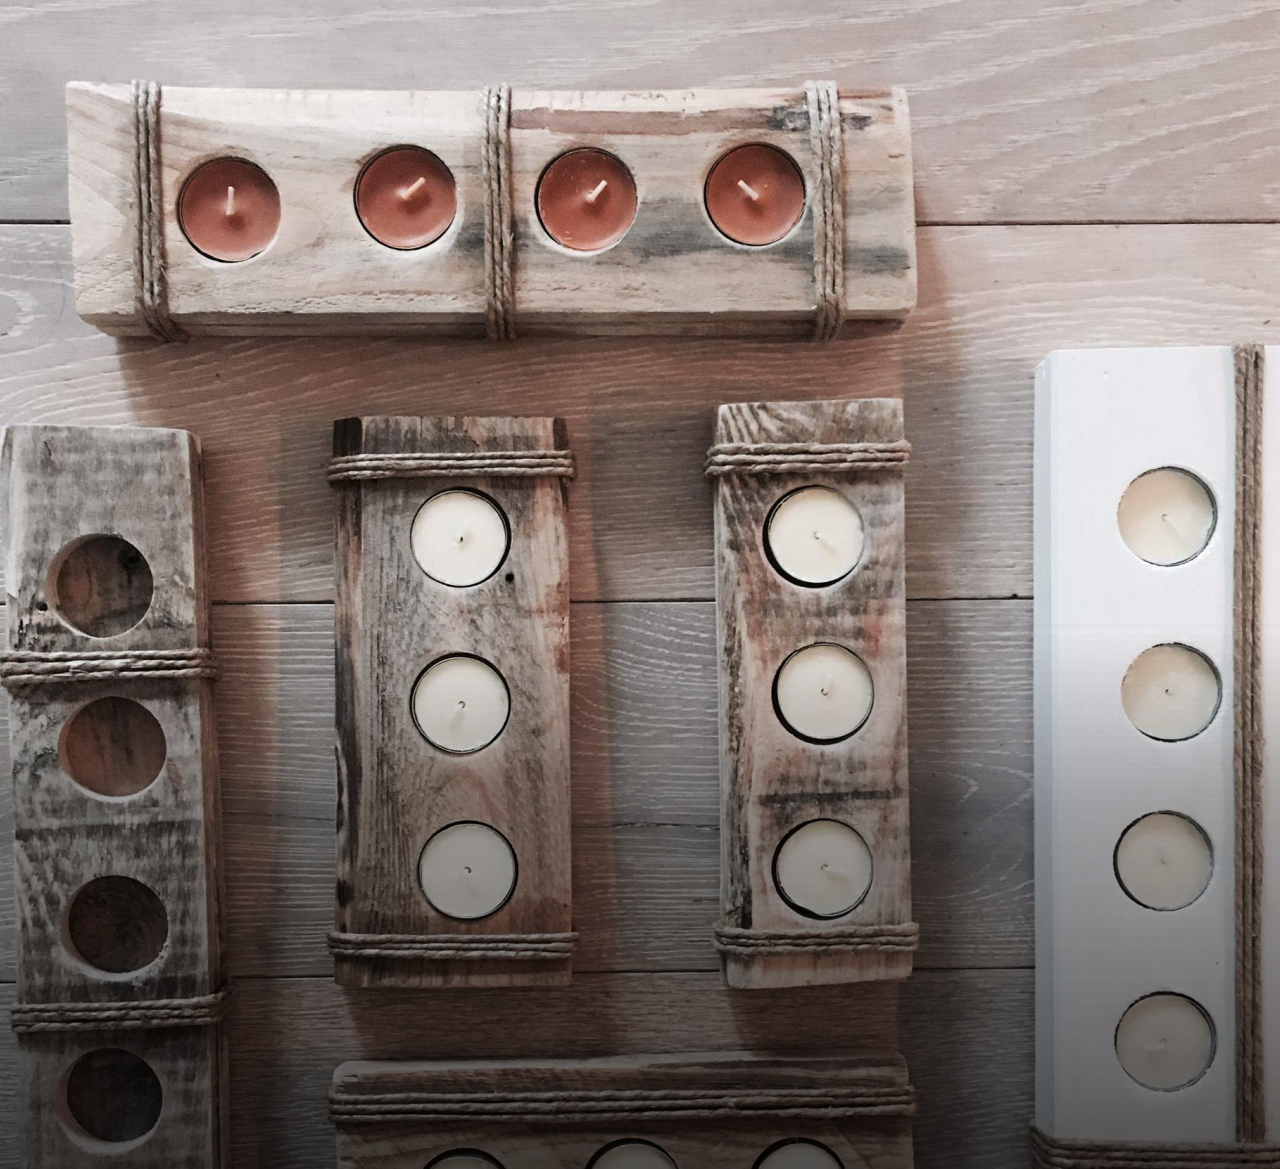

E che pallet

Portacandele
estratti dai pallets di scarto con
inserti in corda.

Dimensioni: variabili da 24 a 37cm.

Contributo: piccolo €5 - grande €8